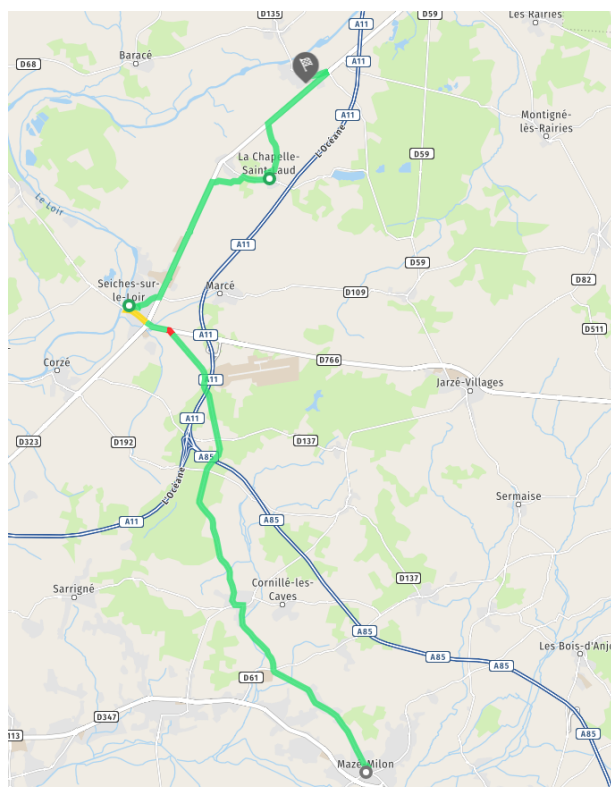

SECTEUR « SEICHES SUR LE LOIR »

Nom, Prénom	Lieu d'habitation	Horaires
	SOUCELLES	Journée (7h)
	JARZE	Journée (7h45)
	MAZE	Equipe
	SEICHES	Equipe
	SEICHES	Equipe
	SEICHES	Equipe
	LA CHAPELLE SAINT LAUD	Journée (7h45)
	SEICHES	Journée (7h)
	LA CHAPELLE SAINT LAUD	Journée (7h45)