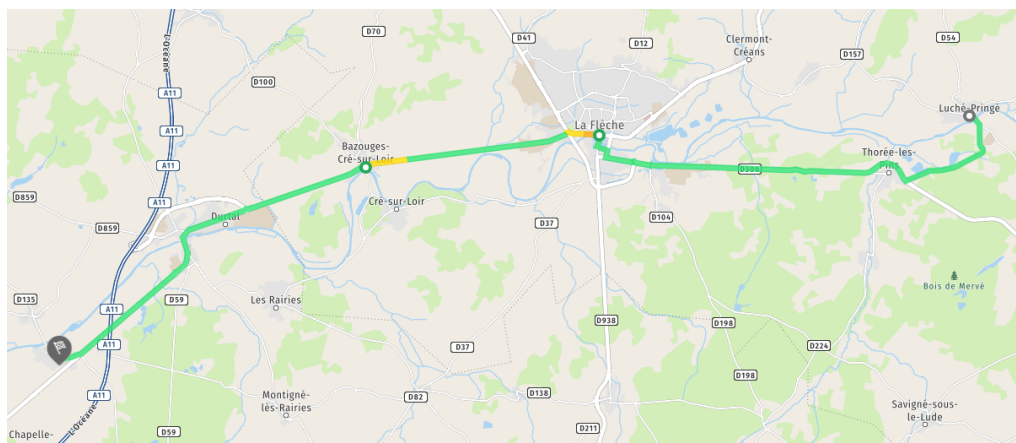

SECTEUR « LA FLECHE »

Nom, Prénom	Lieu d'habitation	Horaires
	LA FLECHE	Journée (7h)
	BAZOUGES SUR LOIR	Equipe
	BAZOUGES SUR LOIR	Journée (7h)
	LUCHE PRINGE	Journée (7h)
	LA FLECHE	Equipe
	LA FLECHE	Journée (7h)
	BAZOUGES SUR LOIR	Equipe
	BAZOUGES SUR LOIR	Journée (7h)
	LA FLECHE	Journée (7h)
	BAZOUGES SUR LOIR	Journée (7h45)
	LA FLECHE	Journée (7h)
	LA FLECHE	Journée (7h45)