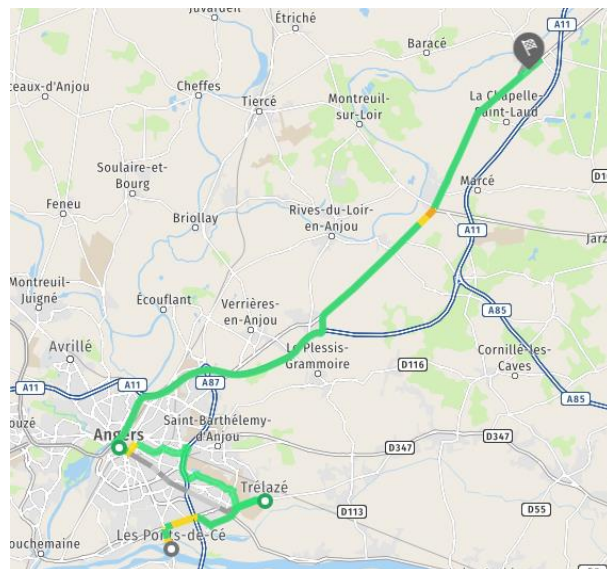

COVOITURAGE

Il est possible de covoiturer avec des secteurs limitrophes, pensez à regarder l'ensemble et de vous rapprocher des collaborateurs.

SECTEUR « ANGERS »

| Nom, Prénom | Lieu d'habitation | Horaires |
|-------------|---------------------|----------------|
| | TRELAZE | Journée (7h) |
| | ECOULFANT | Journée (7h45) |
| | BRAIN SUR L'AUTHION | Journée (7h45) |
| | MONTREUIL JUIGNE | Journée (7h) |
| | LONGUENEE EN ANJOU | Journée (7h45) |
| | MONTREUIL JUIGNE | Journée (7h45) |
| | MURS ERIGNE | Journée (7h45) |
| | ANGERS | Journée (7h45) |
| | LES PONTS DE CE | Journée (7h45) |
| | BOUCHEMAINE | Journée (7h45) |
| | ECOULFANT | Equipe |
| | ANGERS | Journée (7h) |
| | ANGERS | Journée (7h45) |
| | ANGERS | Journée (7h45) |
| | LES PONTS DE CE | Equipe |
| | TRELAZE | Journée (7h) |
| | ANGERS | Journée (7h) |
| | ANGERS | Journée (7h45) |
| | ANGERS | Journée (7h) |