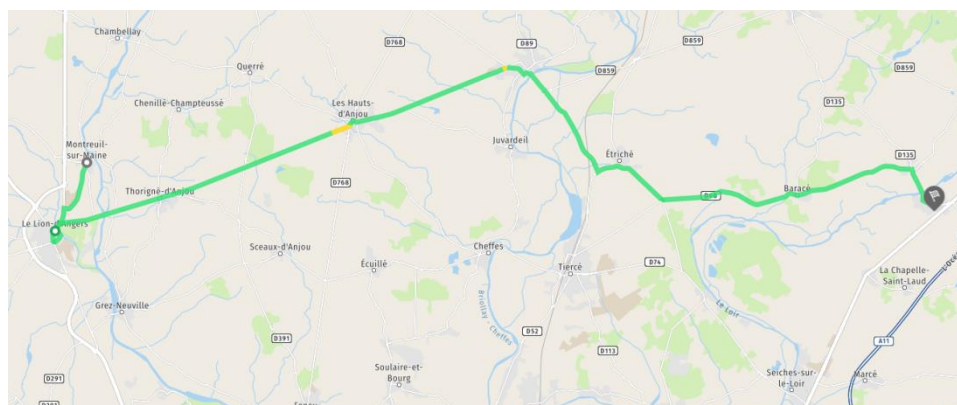

SECTEUR « LION D'ANGERS »

Nom, Prénom	Lieu d'habitation	Horaires
	MONTREUIL SUR MAINE	Journée (7h45)
	LE LION D'ANGERS	Equipe