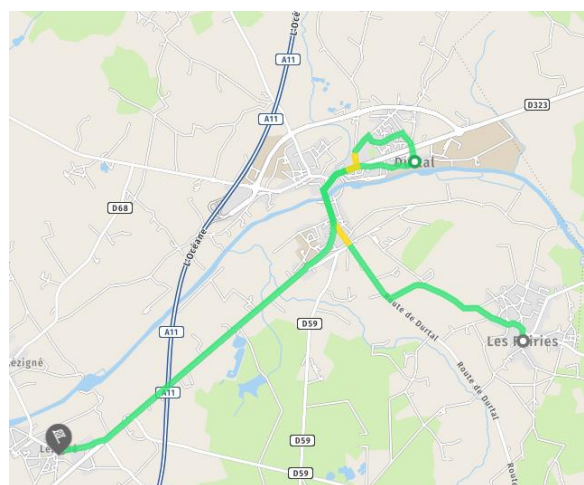

SECTEUR « DURTAL »

Nom, Prénom	Lieu d'habitation	Horaires
	DURTAL	Journée (7h45)
	DURTAL	Journée (7h45)
	DURTAL	Journée (7h)
	DURTAL	Journée (7h)
	DURTAL	Equipe
	DURTAL	Journée (7h)
	LES RAIRES	Journée (7h)
	DURTAL	Journée (7h)
	LES RAIRES	Journée (7h)