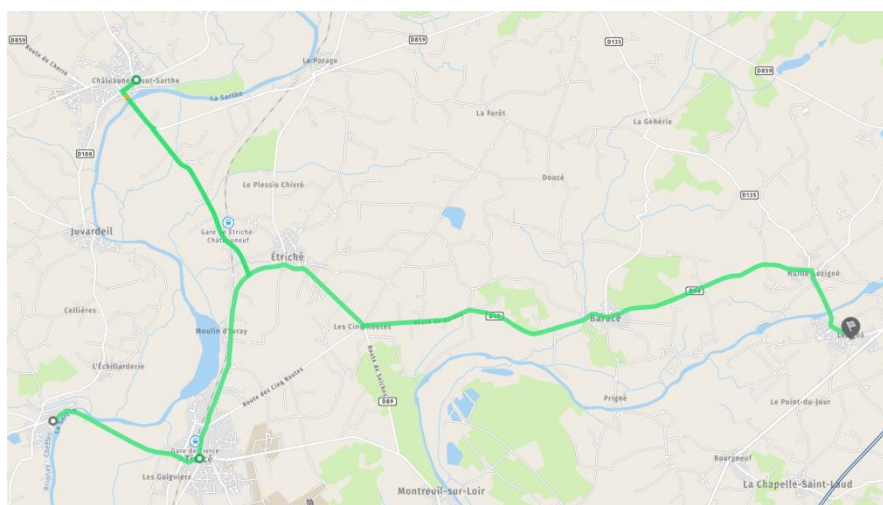

SECTEUR « TIERCE »

Nom, Prénom	Lieu d'habitation	Horaires
	JUVARDEIL	Journée (7h)
	CHATEAUNEUF SUR SARTHE	Journée (7h)
	TIERCE	Equipe
	TIERCE	Journée (7h)
	CHEFFES	Journée (7h45)
	BRIOLLAY	Journée (7h)
	TIERCE	Journée (7h45)