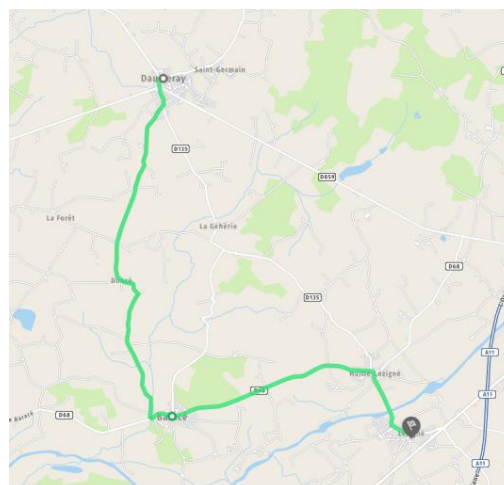

SECTEUR « DAUMERAY / HUILLE / BARACE »

Nom, Prénom	Lieu d'habitation	Horaires
	DAUMERAY	Journée (7h)
	HUILLE	Journée (7h)
	HUILLE	Journée (7h)
	BARACE	½ journée
	HUILLE	Journée (7h)