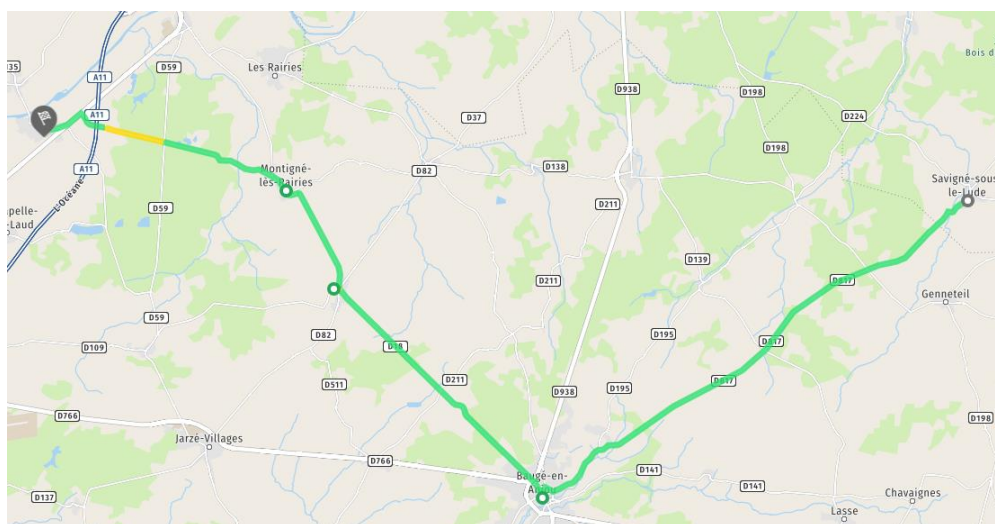

SECTEUR «BAUGE»

| Nom, Prénom | Lieu d'habitation | Horaires |
|-------------|----------------------|----------------|
| | MONTIGNE LES RAIRES | Journée (7h45) |
| | BAUGE | Journée (7h) |
| | BAUGE | Journée (7h) |
| | BAUGE | Journée (7h) |
| | CHEVIRE LE ROUGE | Journée (7h) |
| | BAUGE | Journée (7h45) |
| | SAVIGNE SOUS LE LUDE | Journée (7h) |