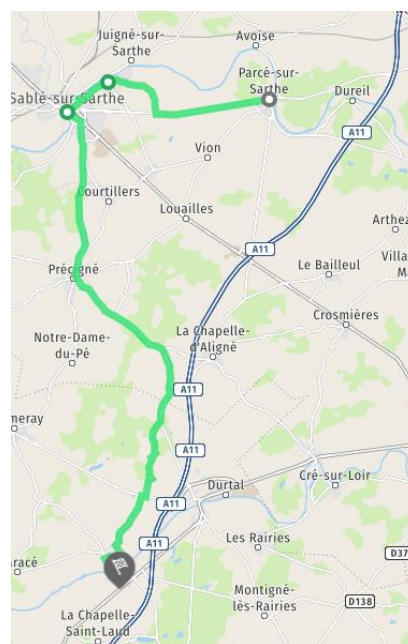

SECTEUR « SABLE SUR SARTHE »

Nom, Prénom	Lieu d'habitation	Horaires
	SOLESMES	Equipe
	PARCE SUR SARTHE	Equipe