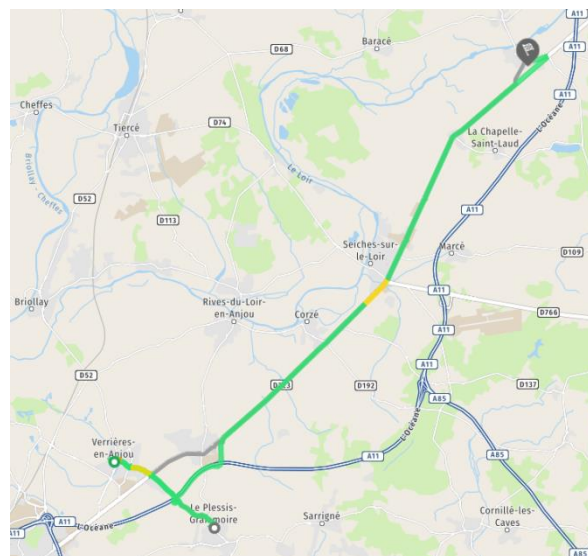

SECTEUR « VERRIERES EN ANJOU »

Nom, Prénom	Lieu d'habitation	Horaires
	SAINT SYLVAIN D'ANJOU	Journée (7h45)
	PELLOUILLES LES VIGNES	Equipe
	SAINT SYLVAIN D'ANJOU	Journée (7h45)
	PLESSIS-GRAMMOIRE	Journée (7h45)
	VERRIERES EN ANJOU	Journée (7h)