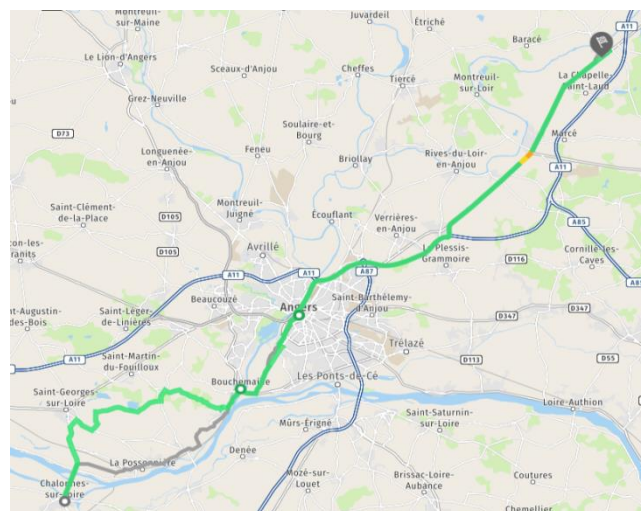

SECTEUR « CHALONNES SUR LOIRE »

Nom, Prénom	Lieu d'habitation	Horaires
	CHALONNES SUR LOIRE	Journée (7h45)